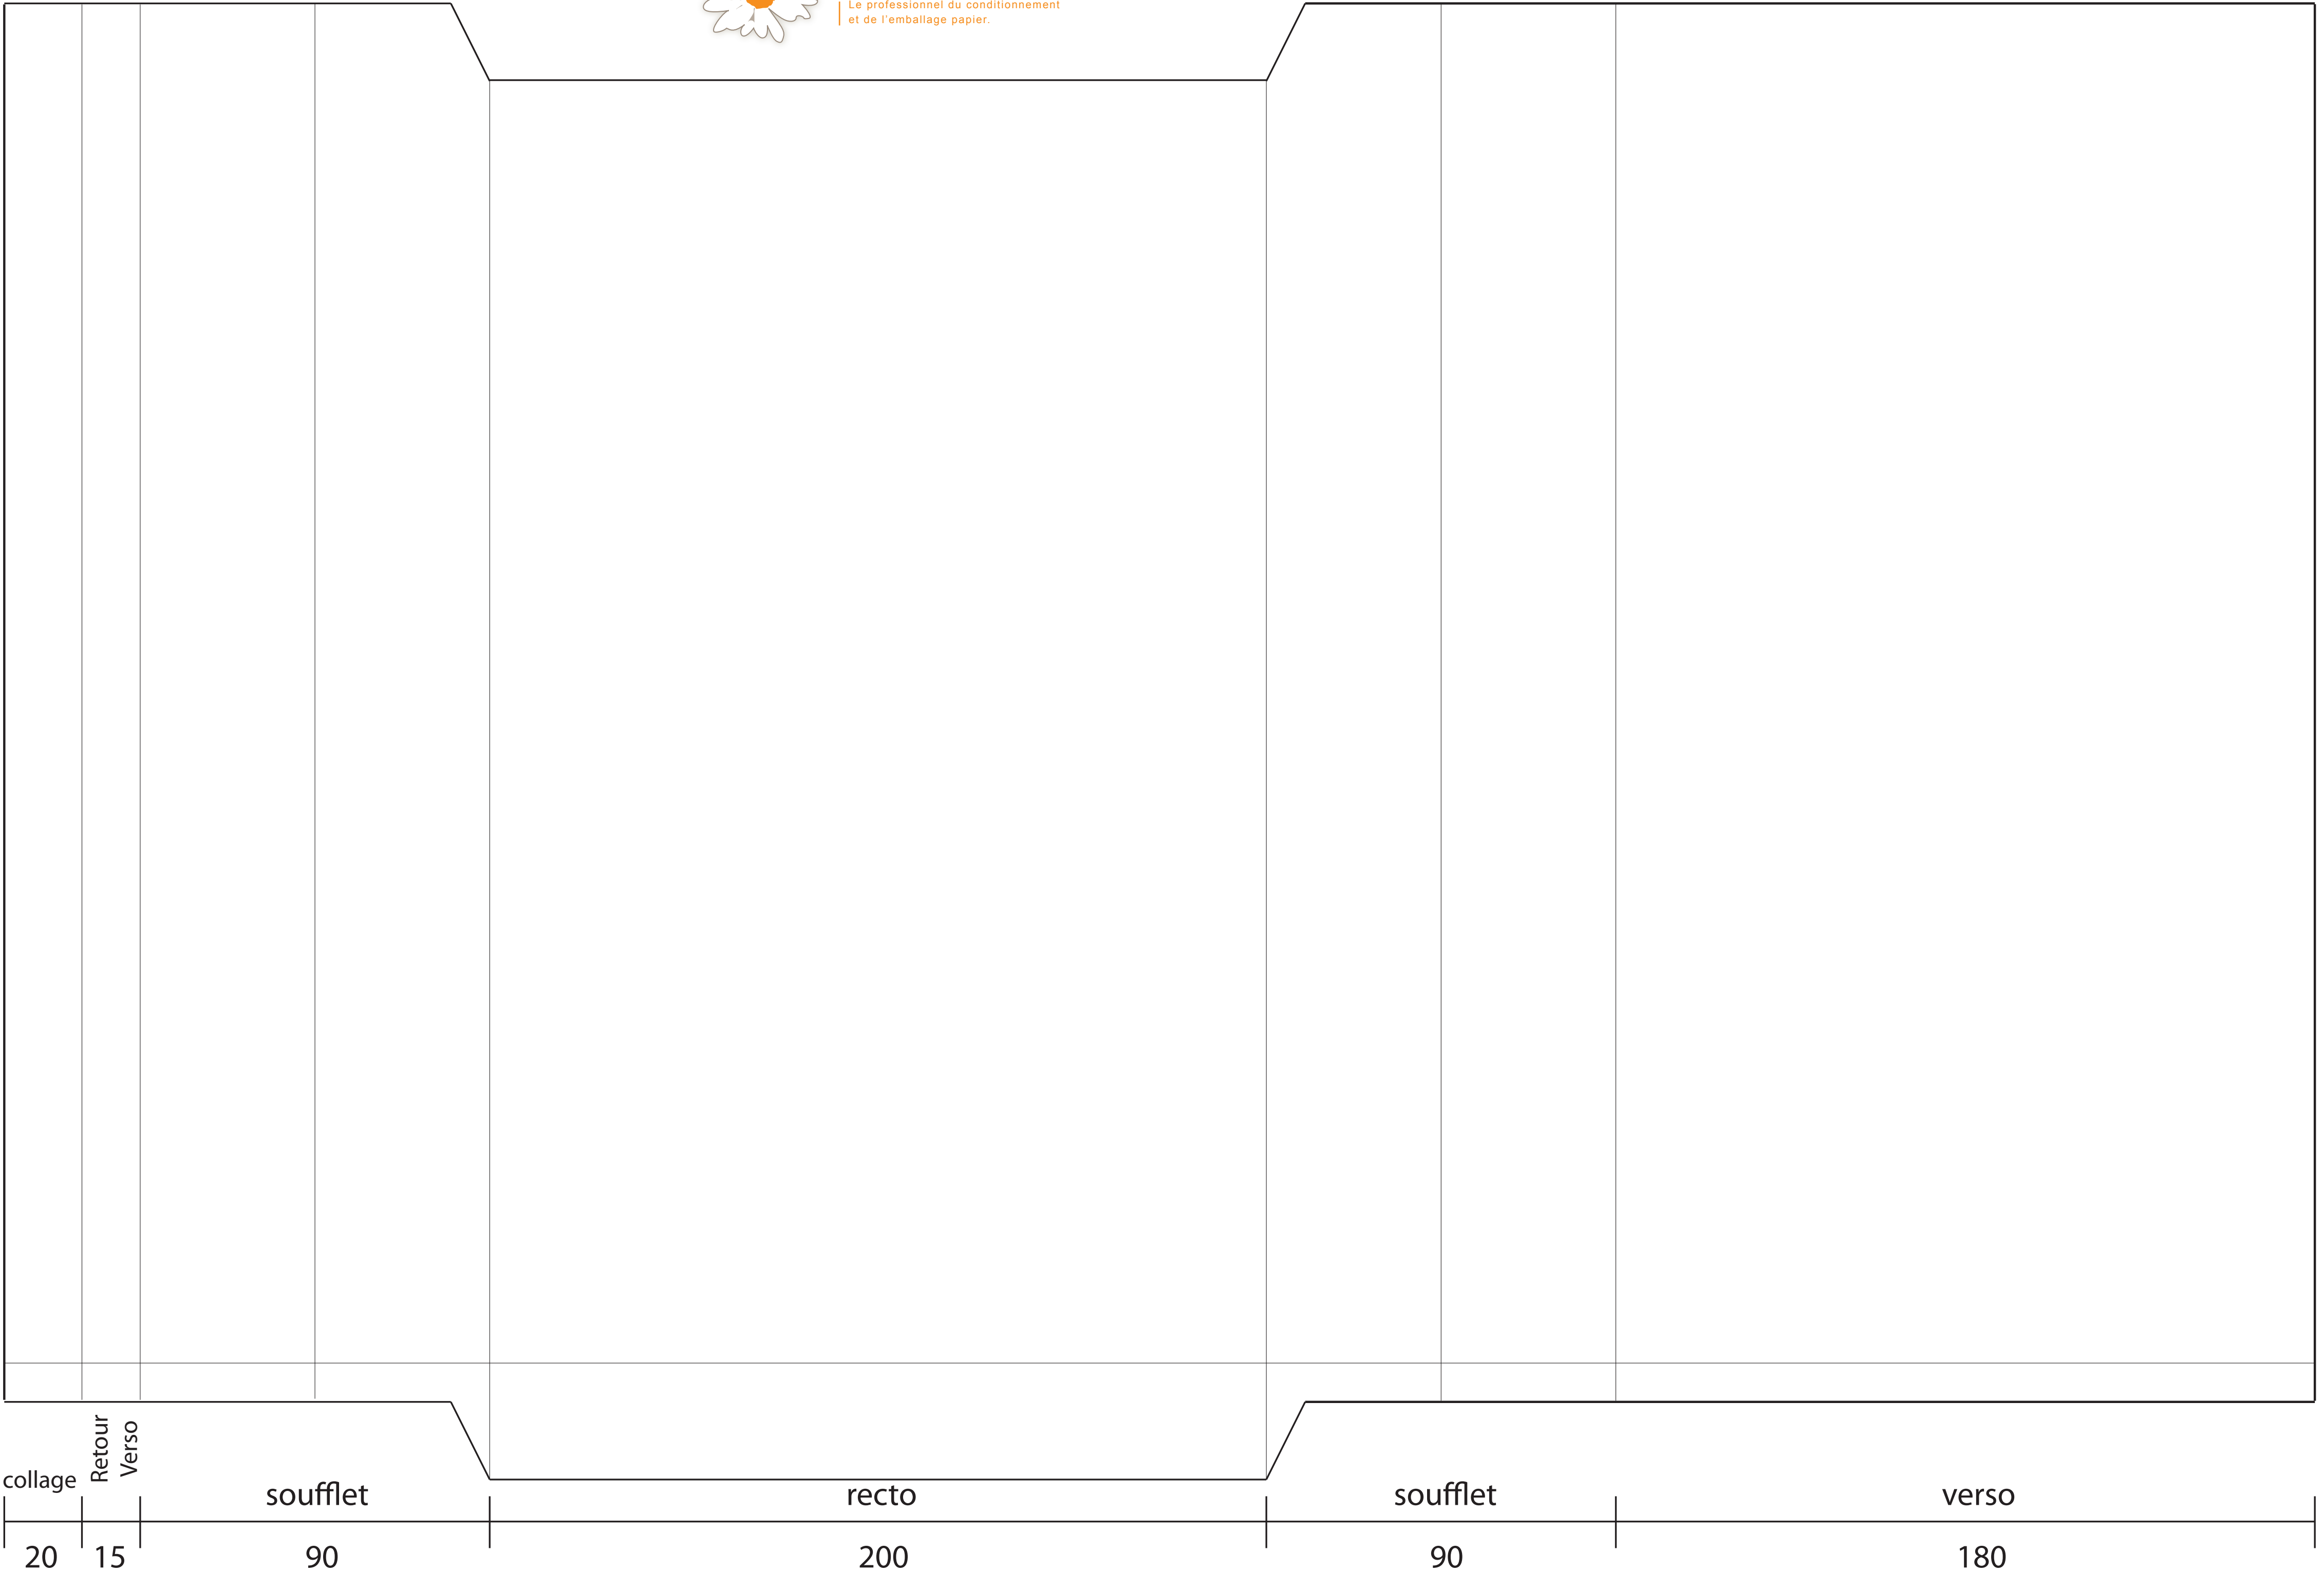

S.A.S.  
**TAPIERO**  
Le professionnel du conditionnement  
et de l'emballage papier.

200+90/350

FORMAT DU SAC 350mm (coupe 360 mm)

collage

Retour  
Verso

20

15

soufflet

90

recto

200

soufflet

90

verso

180