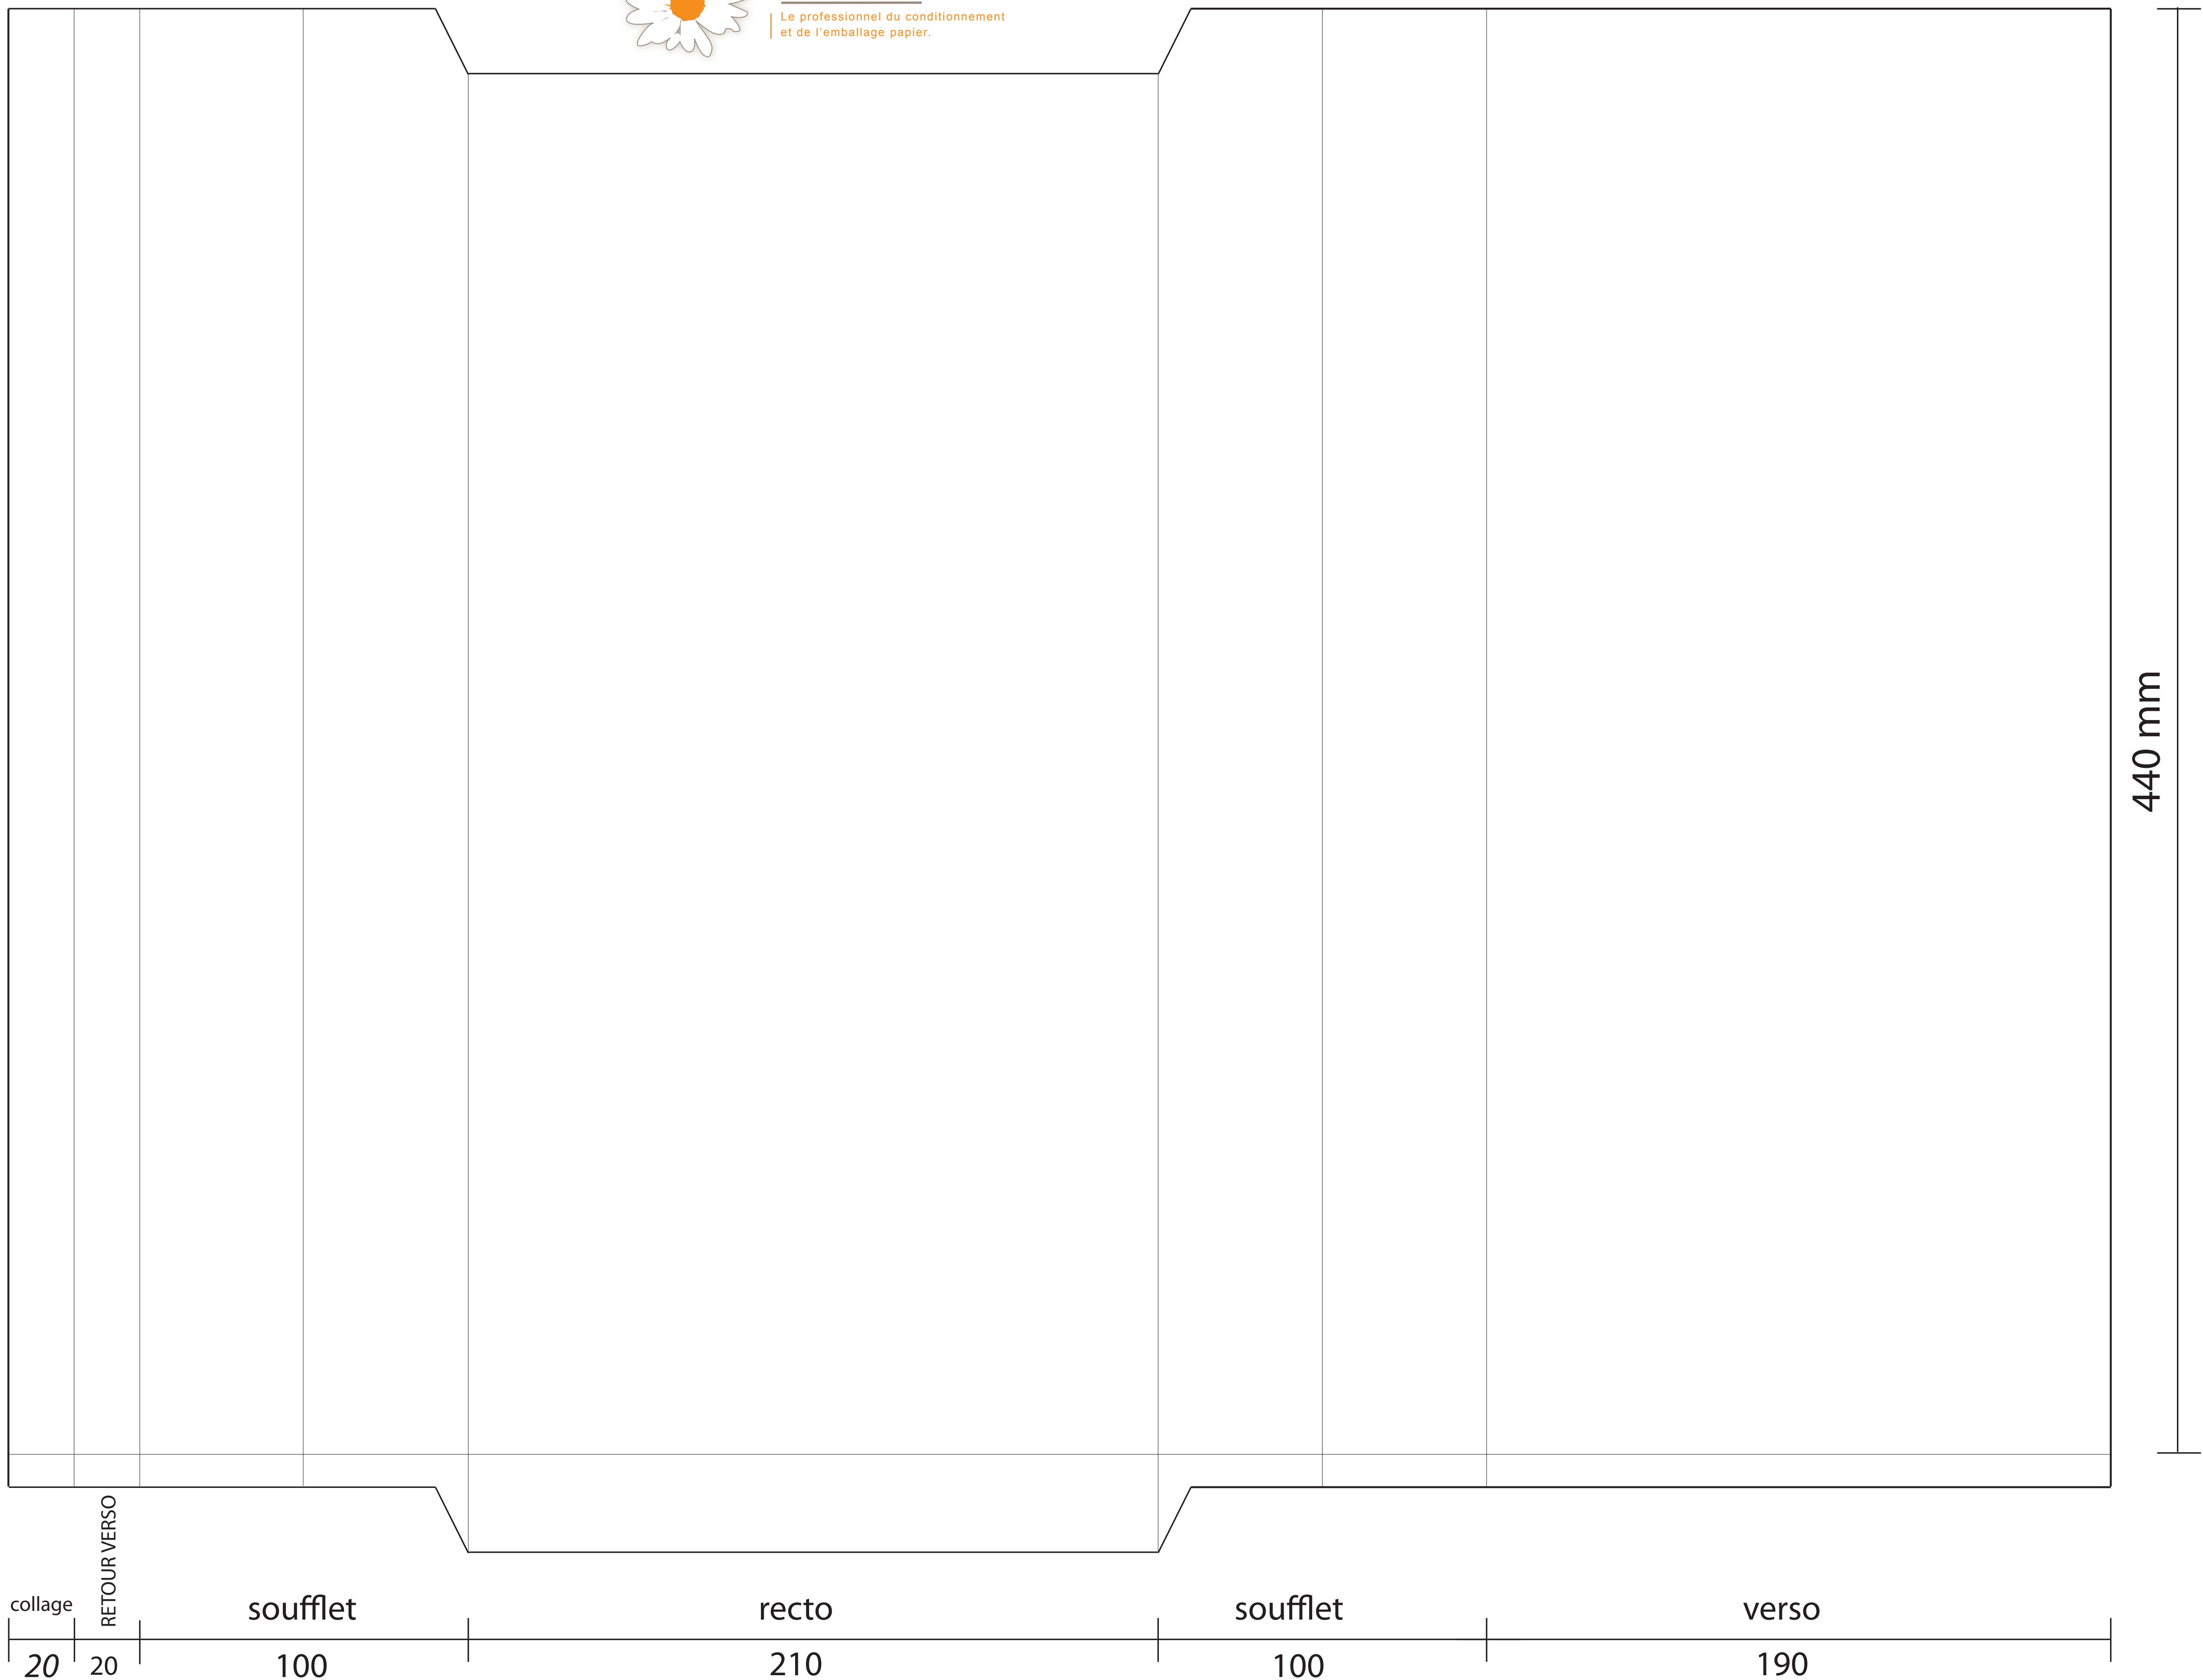

S.A.S.
TAPIERO
Le professionnel du conditionnement
et de l'emballage papier.

210+100/440

440 mm

collage

RETOUR VERSO

soufflet

recto

soufflet

verso

20

20

100

210

100

190