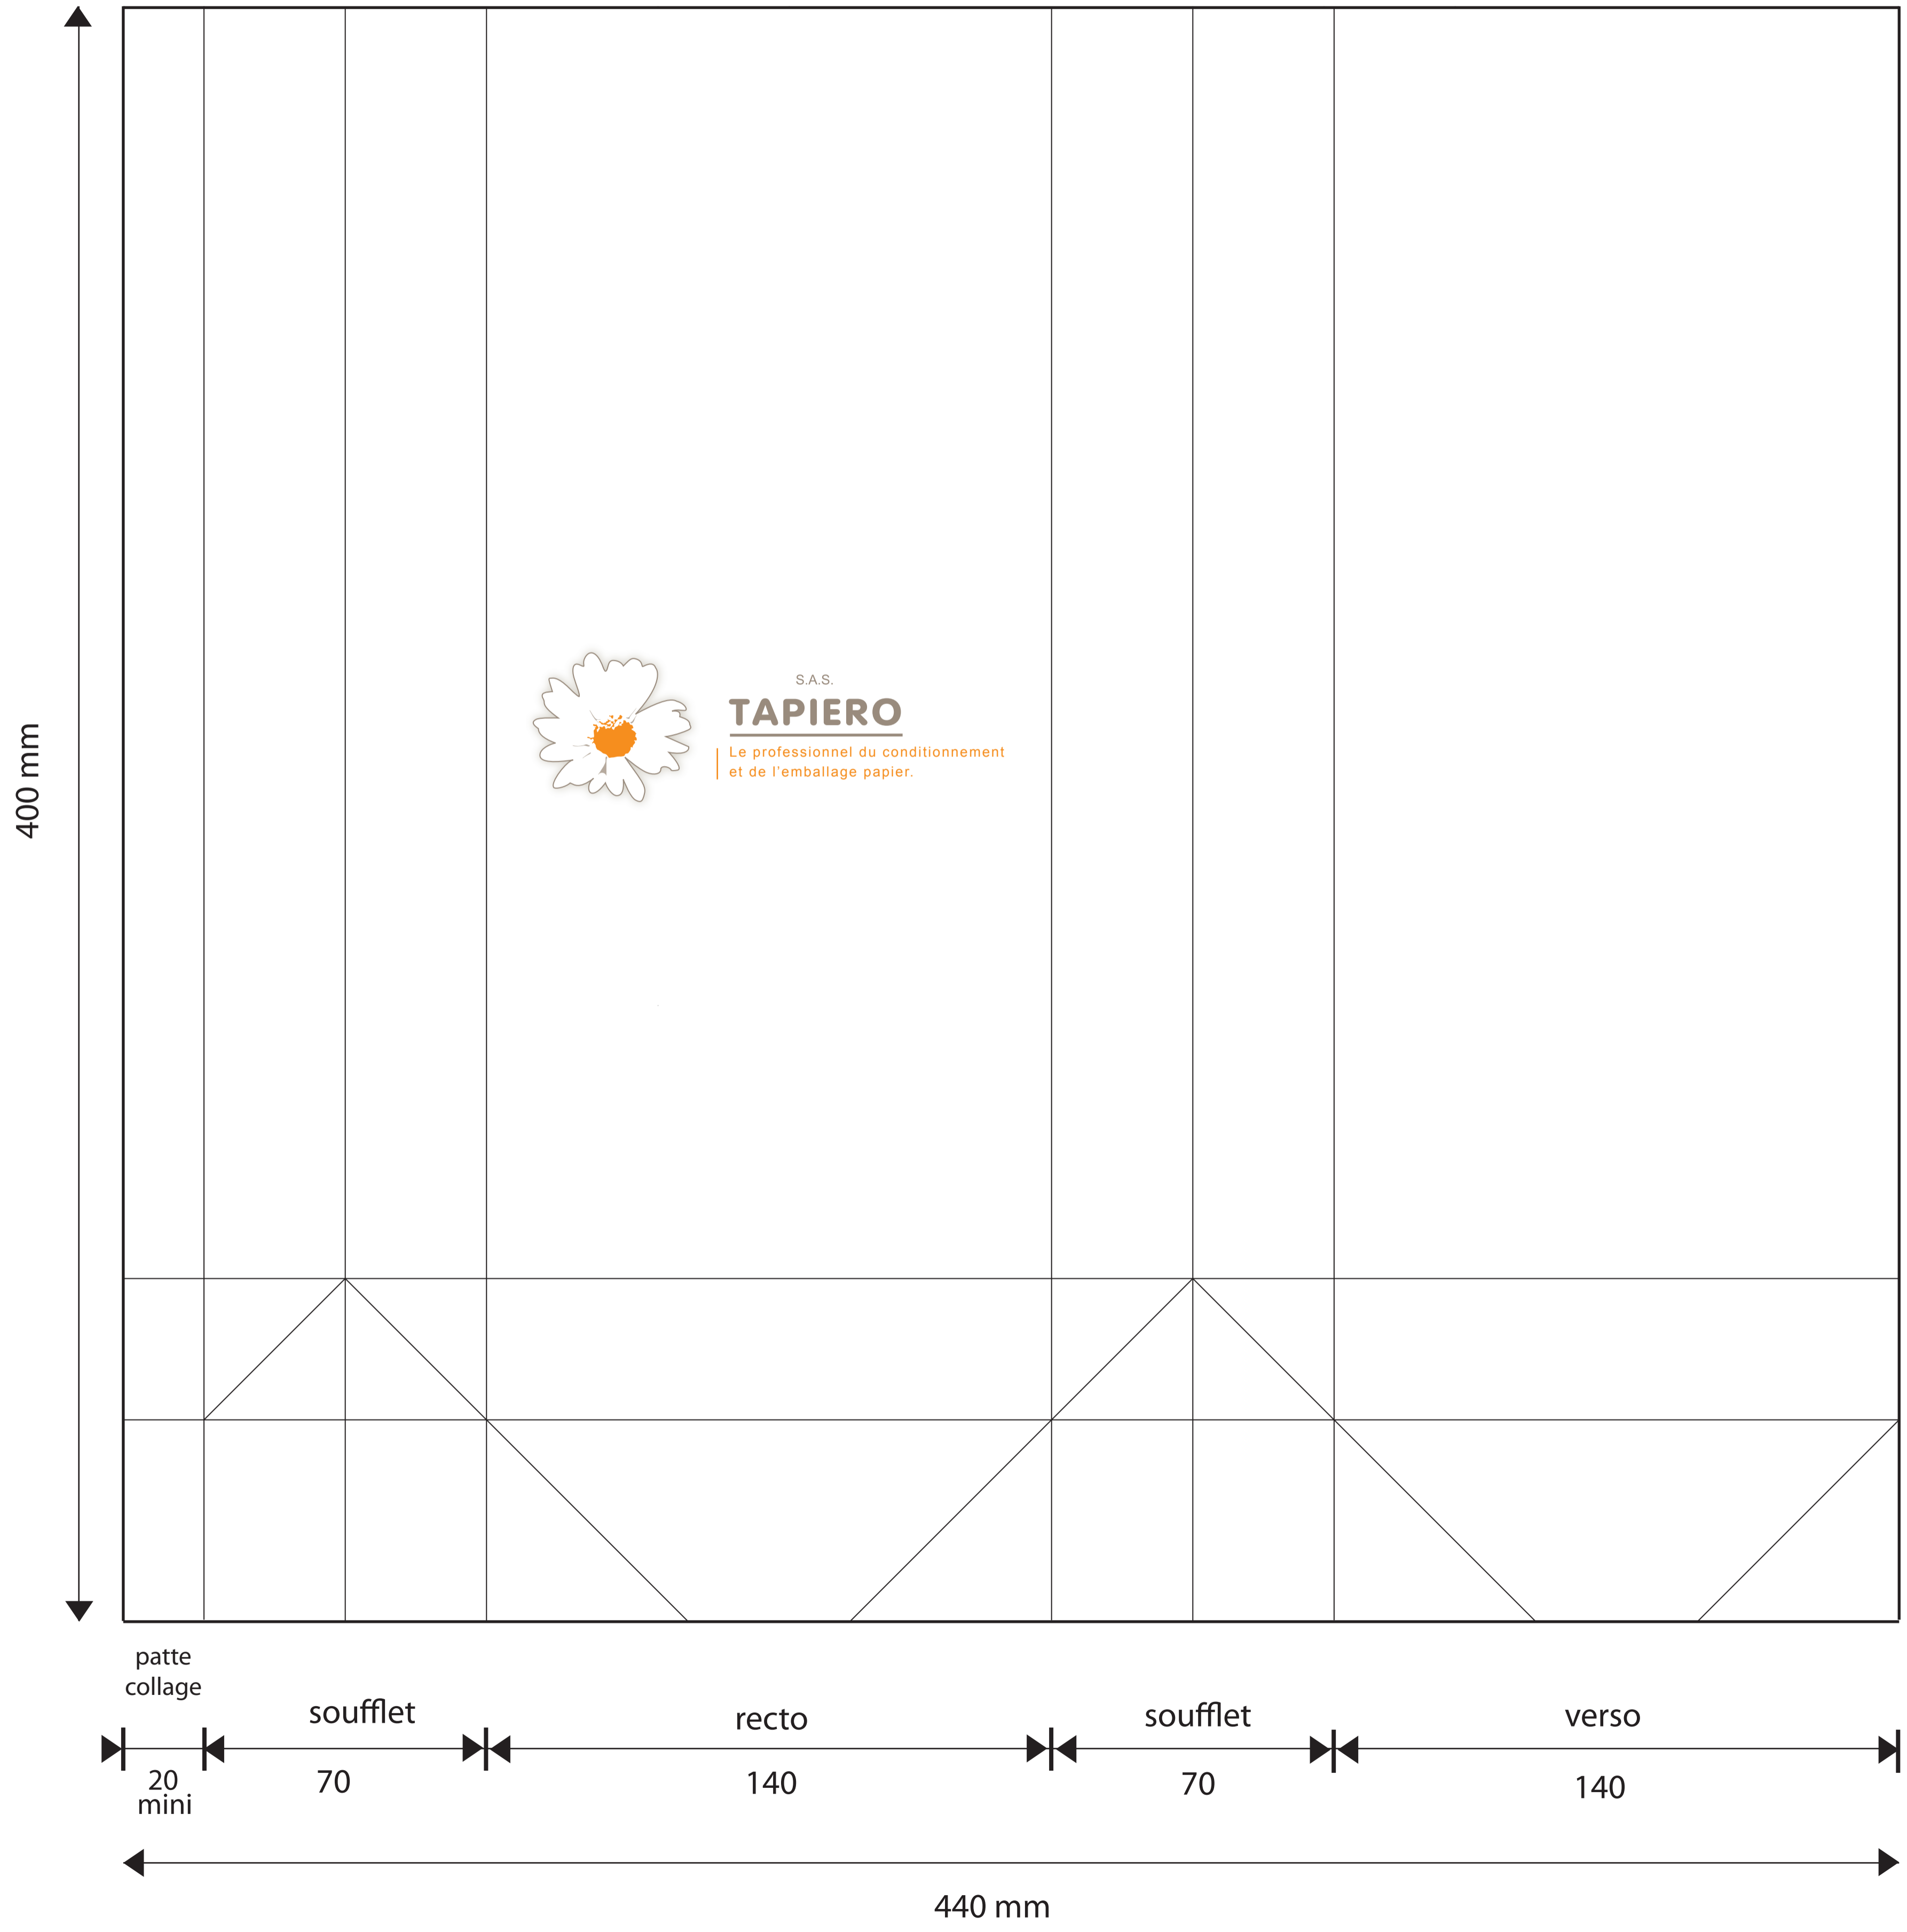

SACS 3S 140+70/350

Sac plié : Vue recto